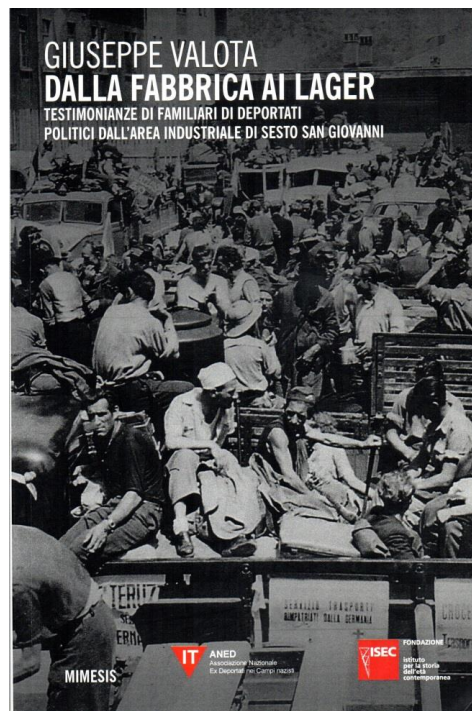

Sabato 4 febbraio 2017 - 17.00

CASA DELLA MEMORIA

via Federico Confalonieri 14, Milano – MM5 Isola

SCUSI, IL TRAM PER SAN VITTORE?

MATILDE ALLA RICERCA DELLA MAMMA IMPRIGIONATA

Le donne e la deportazione operaia dall'area industriale a nord di Milano

Lecture liberamente tratte e ispirate al libro
“Dalla fabbrica ai lager” di Giuseppe Valota, Mimesis Edizioni 2016

interpretate dalle allieve della terza media
della scuola secondaria di primo grado Leonardo Da Vinci
Istituto comprensivo Don Milani di Monza

A cura di Renato Sarti, Teatro della Cooperativa.
Interviene Giuseppe Valota

INGRESSO LIBERO fino a esaurimento posti disponibili

INFO: Comune di Milano | Cultura – Direzione Musei Storici, Ufficio Comunicazione
+39 02 884 62451 / 53191 | c.asadellamemoria@comune.milano.it | www.casadellamemoria.it